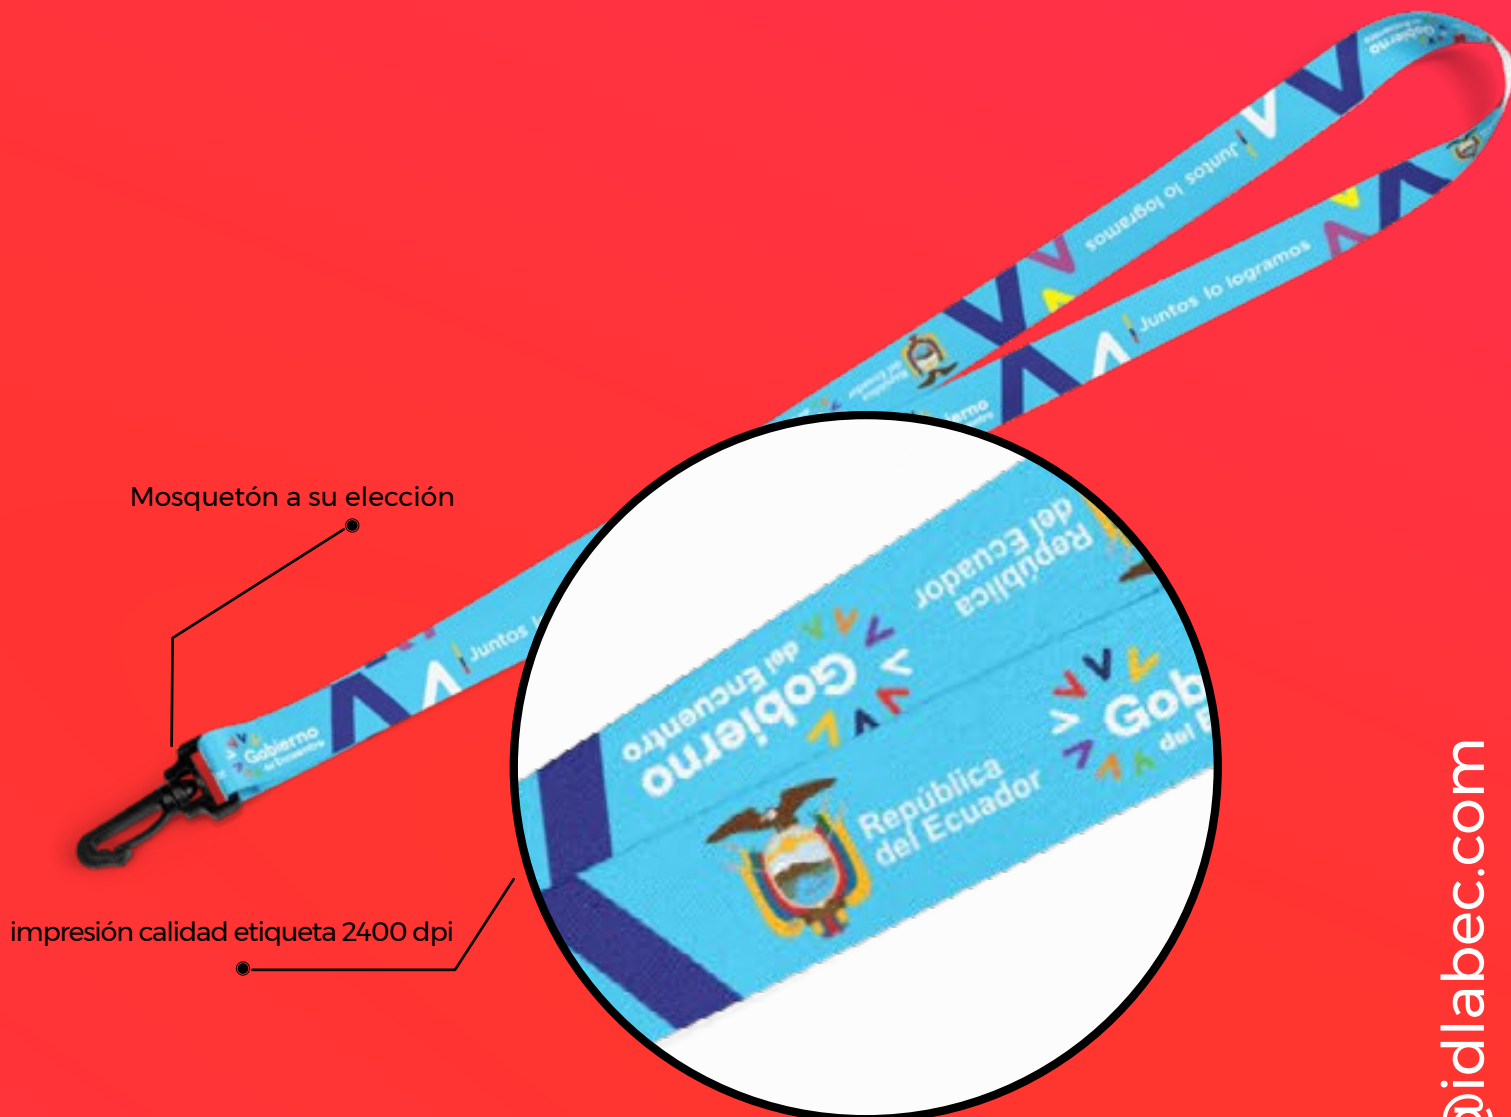

Código

CS 1.5

- Cordón cinta faya, poliéster, satin
- Color: sublimado full color tiro y retiro calidad etiqueta
- Remache color negro o cromado
- Cosido
- Termosellado (a partir de 50 unidades)
- Mosqueton según stock
- Medida: 15x900mm

$ Tabla de precios

cantidad
1 - 24

1.65
usd

Incluye Imp.

cantidad
25 o más

1.50
usd

Incluye Imp.

*Pedido mínimo 12 unidades